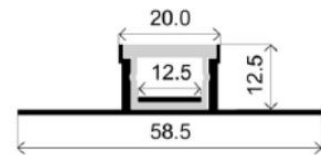

> Profilé ALU carrelage mural – dissipation moyenne jusqu'à 14,4W/m

Le profilé complet comprend les éléments suivants :

- un profilé en ALU carrelage – longueur 3m
- un diffuseur opale – longueur 3m
- une lame en ALU interne
- un bouchon en silicone