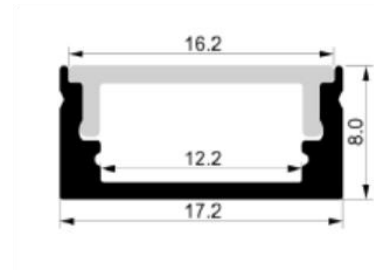

> Profilé ALU encastrable – dissipation moyenne jusqu'à 14,4W/m

Le profilé complet comprend les éléments suivants :

- un profilé en ALU gris – longueur 2m
- un diffuseur clair – longueur 2m
- un embout de finition
- un embout de finition passe câble
- 2 clips de fixation