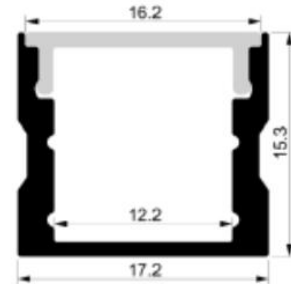

> Profilé ALU – dissipation moyenne jusqu'à 24W/m

Le profilé complet comprend les éléments suivants :

- un profilé en ALU gris – longueur 2m
- un diffuseur clair – longueur 2m
- un embout de finition
- un embout de finition passe câble
- 2 clips de fixation