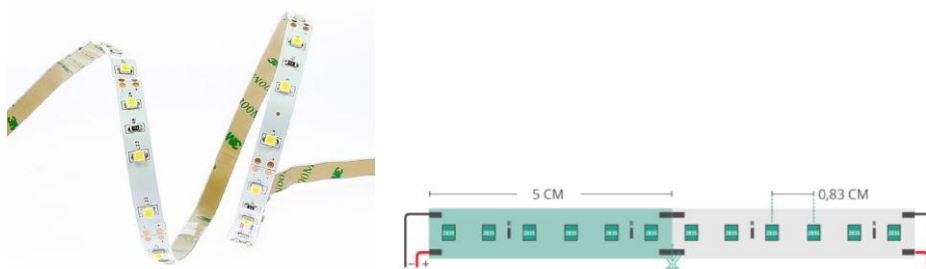

> Ruban LED – 24V 14,4W/m – Blanc - 60 LED/m – IP20

Catégorie

Les rubans LED LUXEUM offrent des garanties de qualité professionnelle pour l'ensemble de vos projets d'éclairage. Un large choix de rubans LED permet de décorer vos intérieurs, plans de travail, vitrines. Nous portons une attention particulière à la puissance lumineuse, la fiabilité et la durée de vie de tous nos rubans afin de se démarquer de la majorité des produits disponibles sur les plates-formes en ligne.

Définition

Le **ruban LED 24V 14,4W/m blanc** comporte 60 LEDs au mètre. Il est auto-adhésif et est disponible en plusieurs températures de couleur comme le 3000K, 4000K et 6000K. L'unité de coupe du ruban est de 5cm.

Son intensité lumineuse peut être ajustée à l'aide d'un bouton poussoir ou d'une commande DALI ou d'une télécommande RF ou d'une application téléchargeable sur votre mobile avec le BT.

Caractéristiques techniques

| DONNEES | RLE0614BLA-A | | |
|---------------------------|--------------------------------|----------|----------|
| Source | SMD 2835 – 60 LED/m | | |
| Dimming | Oui | | |
| Température de couleur | 3000K | 4000K | 6000K |
| Flux lumineux | 1340lm/m | 1358lm/m | 1380lm/m |
| IRC | ➤ 80 | | |
| Longueur max | 5m sans perte de flux lumineux | | |
| Durée de vie | 50 000 H | | |
| Garantie | 2 ans | | |
| Puissance consommée | 14,4W/m | | |
| Alimentation secteur | 24DC par driver LED | | |
| Sécable | Tous les 5cm | | |
| Angle de diffusion | Faisceau transversal de 120° | | |
| Dimension | 5000 x 10 x 1.5mm | | |
| Température d'utilisation | -20°C < Ta < +40°C | | |
| Compatibilité | Marquage CE, RoHS | | |