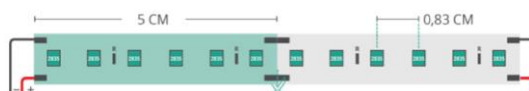

> Ruban LED – 24V 9,6W/m - Blanc - 120 LED/m – IP64

Catégorie

Les rubans LED LUXEUM offrent des garanties de qualité professionnelle pour l'ensemble de vos projets d'éclairage. Un large choix de rubans LED permet de décorer vos intérieurs, plans de travail, vitrines. Nous portons une attention particulière à la puissance lumineuse, la fiabilité et la durée de vie de tous nos rubans afin de se démarquer de la majorité des produits disponibles sur les plates-formes en ligne.

Définition

Le **ruban LED 24V 9,6W/m blanc** comporte 120 LEDs au mètre. Il est auto-adhésif et est disponible en plusieurs températures de couleur comme le 3000K et 4000K. L'unité de coupe du ruban est de 5cm. Il possède un indice de protection IP64 avec son tube en silicone extrudée.

Son intensité lumineuse peut être ajustée à l'aide d'un bouton poussoir ou d'une commande DALI ou d'une télécommande RF ou d'une application téléchargeable sur votre mobile avec le BT.

Caractéristiques techniques

DONNEES	RLE1210BLA-B	
Source	SMD 2835 – 120 LED/m	
Dimming	Oui	
Température de couleur	3000K	4000K
Flux lumineux	800lm/m	1000lm/m
IRC	➤ 80	
Indice de protection	IP64	
Longueur max	5m sans perte de flux lumineux	
Durée de vie	50 000 H	
Garantie	2 ans	
Puissance consommée	9,6W/m	
Alimentation secteur	24DC par driver LED	
Sécable	Tous les 5cm	
Angle de diffusion	Faisceau transversal de 120°	
Dimension	5000 x 10 x 4,5mm	
Température d'utilisation	-20°C < Ta < +40°C	
Compatibilité	Marquage CE, RoHS